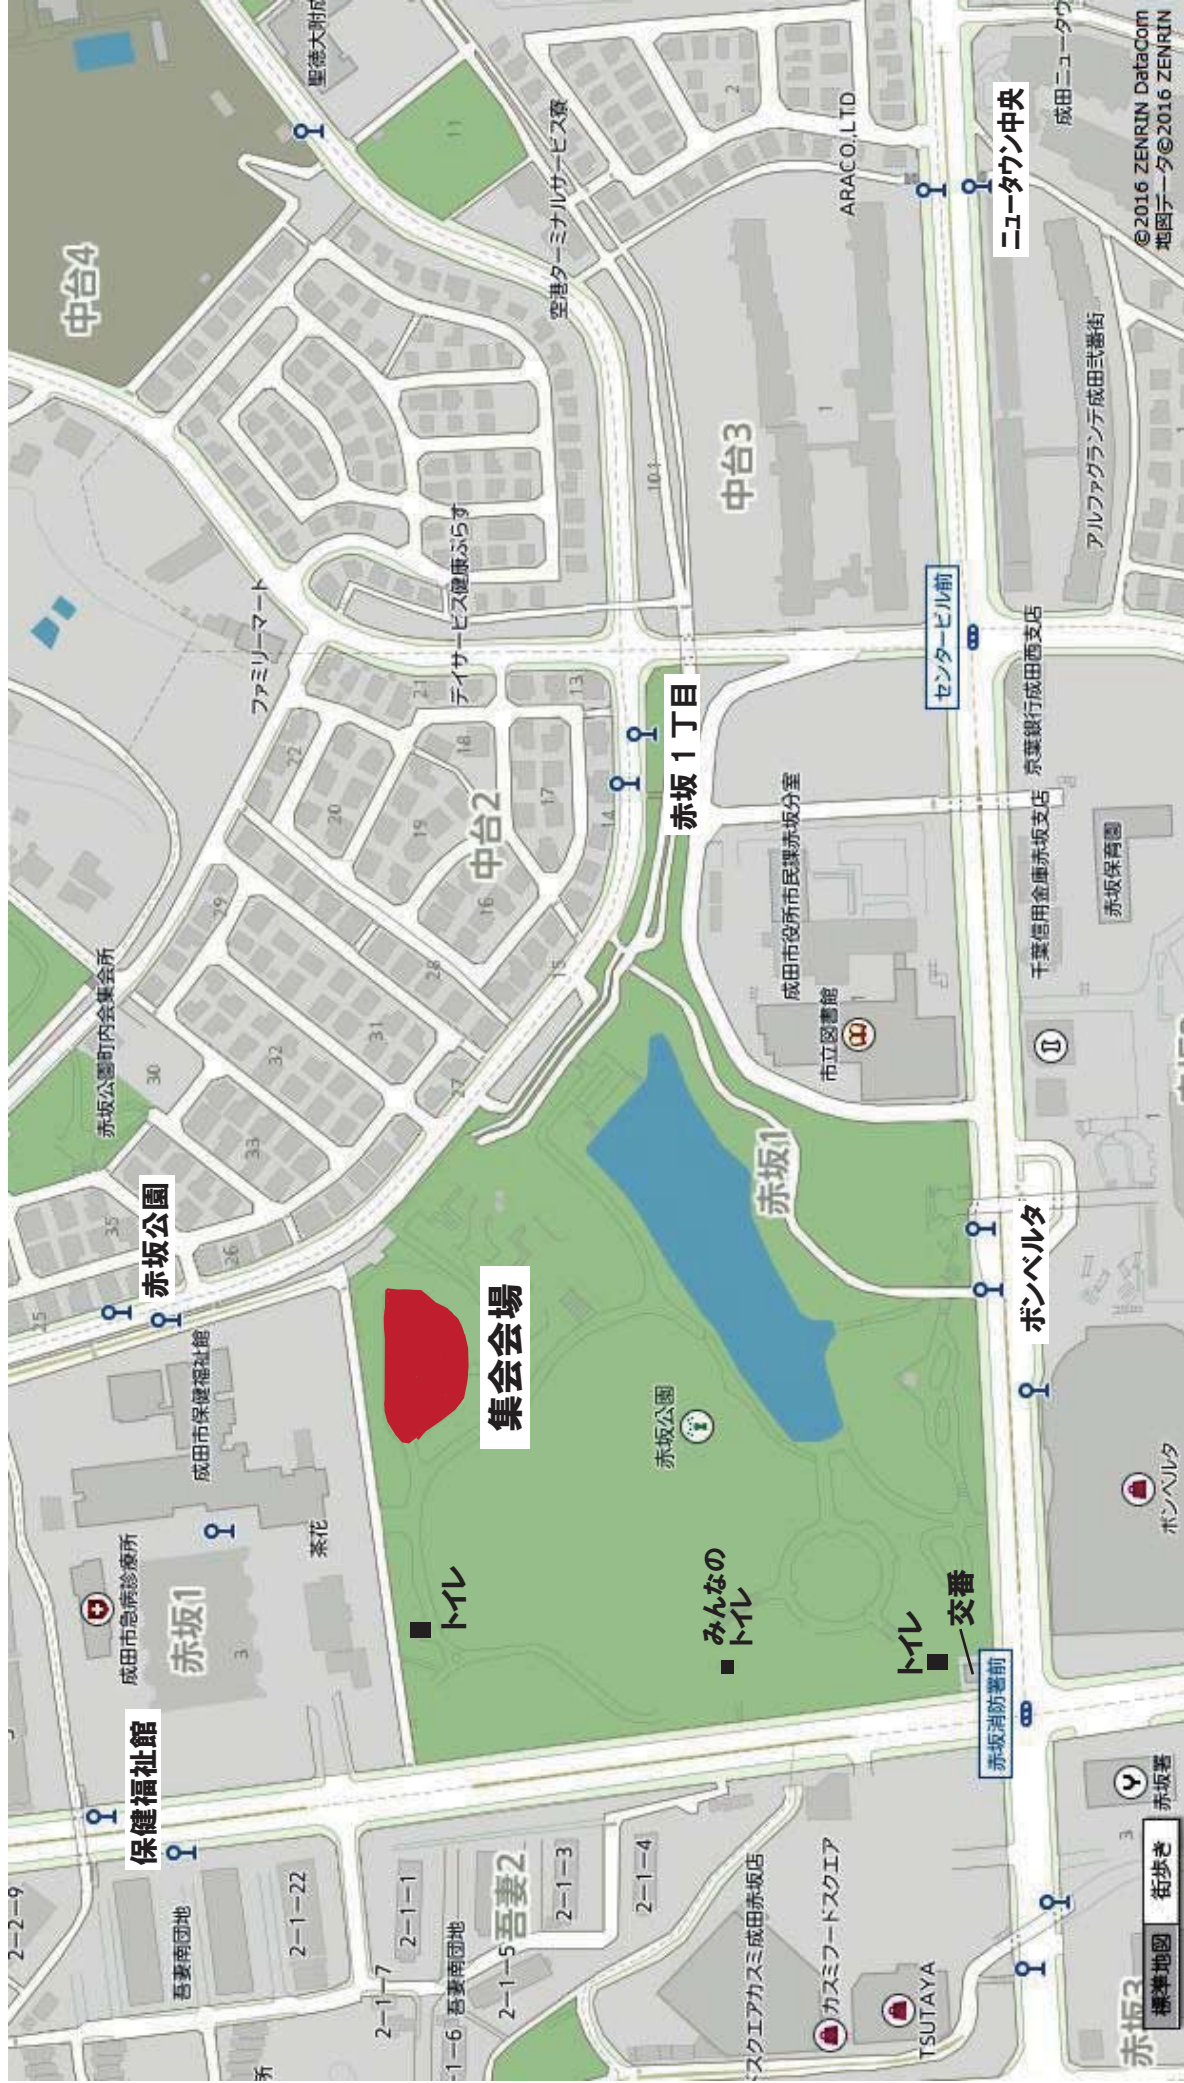

3.27 全国集会 バス案内 (JR成田駅西口発)

- 吾妻線 (1番線) ~ 「ニュータウン中央」下車
 または「ボンベルタ」下車
 9時15分、30分、42分、55分
 10時10分、25分、38分、50分
 11時08分、25分、35分、45分
 12時00分、15分、25分、45分
- 中台線 (2番線) ~ 「赤坂公園」下車
 (所要時間5分)
 9時10分、27分、42分
 10時00分、23分、45分、58分
 11時10分、30分、50分
 12時10分、29分、50分
- 中央通り線 (2番線) ~ 「保健福祉館」下車 (所要時間7分)
 9時20分
 10時12分
 11時20分
 12時16分