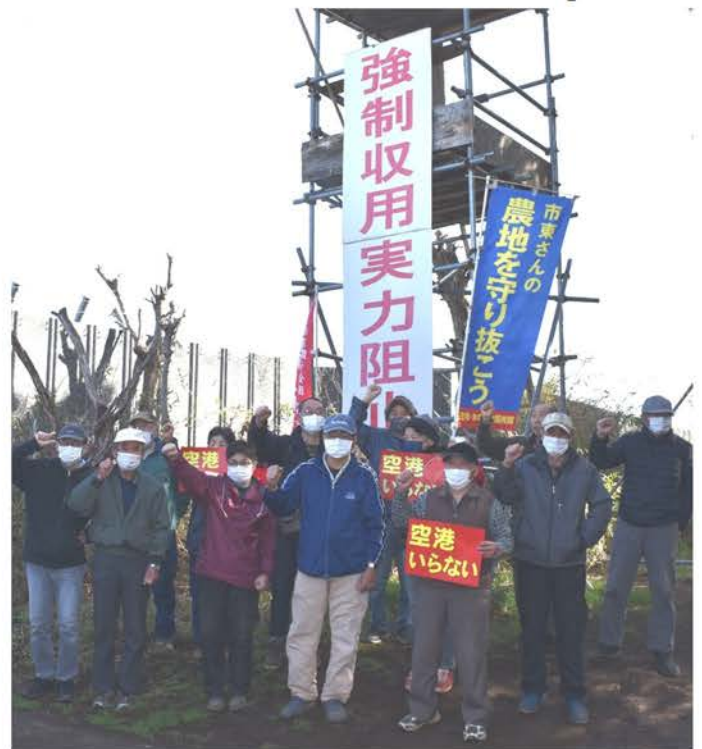

## 決戦本部に結集し共に闘おう！

**強制執行実力阻止態勢貫徹一ケ年！**  
**市東さんの農地死守の陣形を打ち固めよう！**

決戦本部は昨年4月1日より、空港会社の強制執行攻撃と対決し粉砕するため、深夜から早朝の防衛監視態勢を取り組んできました。

「農地を明け渡せ」という裁判所の「お墨付き」を盾に、空港会社はいつでも強制執行できる状態になっていますが、この一年いっさい手をかけることはできませんでした。

空港建設を56年にわたって阻んできた三里塚闘争、国策強行に実力闘争を貫いた闘い、金にも弾圧にも負けない闘いの力です。

フィールドワーク前、カフェのひととき (2月27日)

この力を更に拡大し、農地死守の決戦陣形を強化していきましょう。多くの皆さんが、三里塚へ、天神峰へ、決戦本部へと結集されることを訴えます。強制執行を阻止するために、創意工夫の作戦で、共に闘いましょう！

**芝山町元町長・相川勝重の芝山文化センター貸し出し拒否を粉砕！**  
**空港周辺住民とともに、空港機能強化白紙撤回へ！**

昨年、芝山町元町長相川勝重は反対同盟に対し、公共施設貸し出し拒否という空港反対運動への妨害、言論弾圧を行ってきました。町行政に対しこの1年粘り強く闘い、芝山文化センターでの3・27集会開催にこぎつけました。この勝利を、空港機能強化に反対する空

実力阻止態勢1周年を前に決意を示す (22年2月20日)

港周辺地元住民と共有し、空港廃港への道筋を作っていくましよう。

コロナパンデミックによる

空港需

要の激減

はいまだ